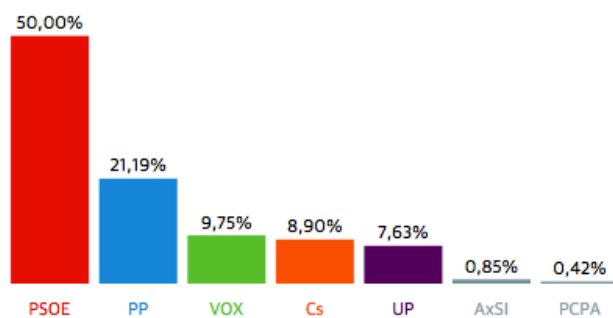

lunes, 29 de abril de 2019

Resultados electorales del 28A en Cañaverale de León

<http://www.canaveraleleon.es/export/sites/canaveraleleon.es/galleries/Galerias-de-Imagenes-RECURSOS/Galeria-2/28A.jpg>

Resultados al Congreso en Cañaverale de León

Actualizado 06:32 | Escrutinio: 100%

% DE VOTOS

Participación

+7,46 pts. que en 2016

68,56%

	2019		2016	
Abstención	31,44%	111	38,90%	142
Participación	68,56%	242	61,10%	223
Votos en blanco	1,27%	3	0,45%	1
Votos nulos	2,48%	6	0,45%	1