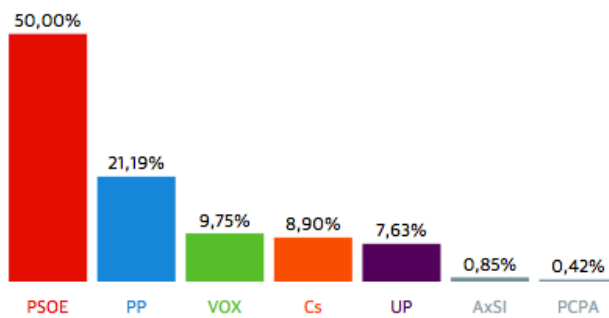

# Resultados electorales del 28A en Cañaverale de León

<http://www.canaveraleleon.es/export/sites/canaveraleleon/es/.galleries/Galerias-de-Imagenes-RECURSOS/Galeria-2/28A.jpg>

## Resultados al Congreso en Cañaverale de León

Actualizado 06:32 | Escrutinio: 100%

% DE VOTOS